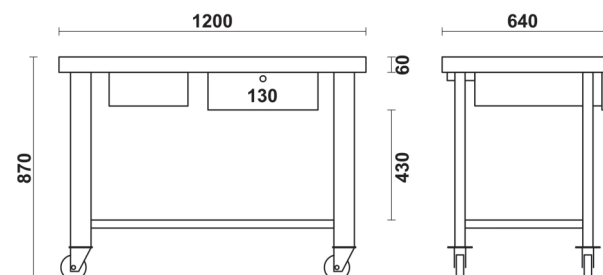

CB52 sebességváltó/erőátvitel tartókocsi folyadékgyűjtővel

A döntött sík és a lefolyólyukak lehetővé teszik a folyadékok gyűjtését közvetlenül a gyűjtőtálba

👤 60 kg

A következőket tartalmazza:

- 4 elforduló kerék, kettő fékkel
- szerszámfiók
- 7 literes kihúzható folyadékgyűjtő tálca
- 2 polc

Méreték: 1200x640x870 mm
Súly: 60 Kg

| | | |
|--|---|------|
| |  | art. |
| | 052000201 | CB52 |