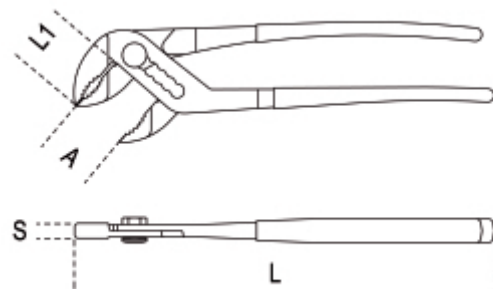

1044

Vízpumpafogó, villás, dupla csúszásálló PVC-bevonattal

ISO 8976

· Új modell új pozíciókkal

	art.	L mm				
010440250	1044	250	48	39	8,5	300