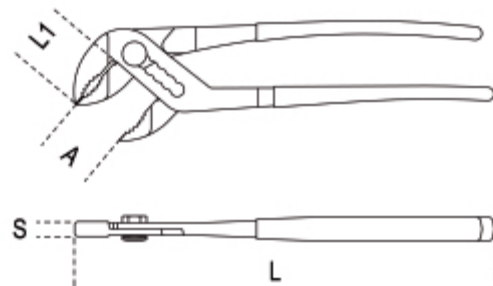

1046

Vízpumpafogó, prizmás, krómozott, PVC-bevonattal

ISO 8976

art.	L mm	A max mm	L1 mm	S mm	g
010460240	240	28	33	9,0	310
010460400	400	107	55	26	1300