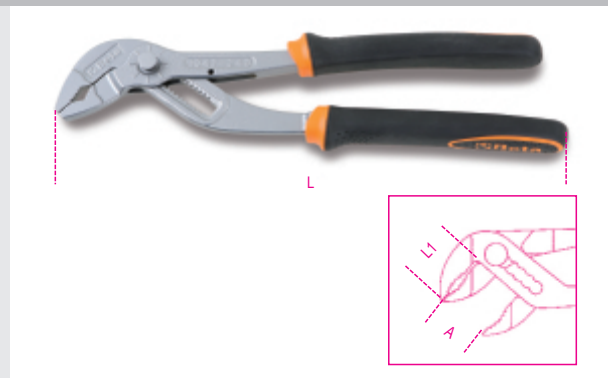

1047BM**Vízpumpa-fogó fogasléces, stifttel állítható, bimateriál-nyél**

- Gyors és pontos beállítás
- Beállítás-eltolódás nem lehetséges
- Hőkezelt pófák

	art.	L mm	A max mm	L1 mm	S mm	 g
010470340	1047BM	240	36	35	6,8	370