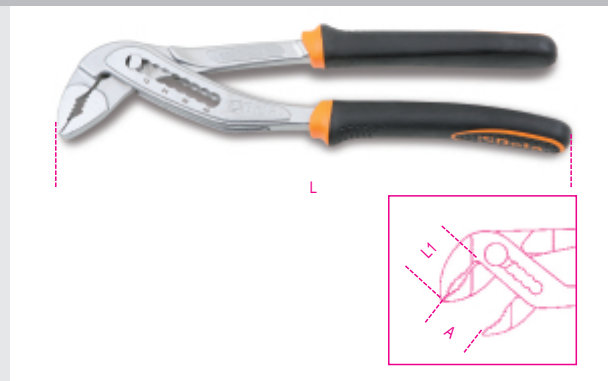

1048BM**Vízpumpafogó, villás, bimateriál nyél**

- Új modell új pozíciókkal
- Bimateriál-nyél

	art.	L mm	A max mm	L1 mm	📏 g
010480215	1048BM	250	48	39	460