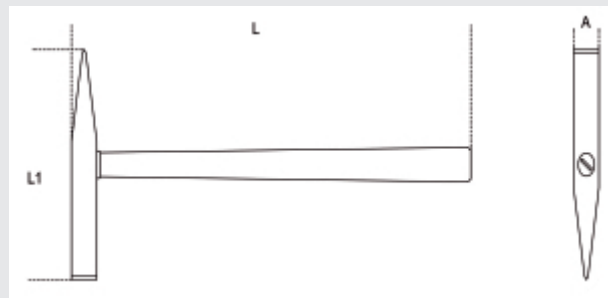

1379BA

Rozsdaeltávolító kalapács, szikramentes, fanyéllal

art.	g	L1 mm	L mm	A mm	g
013790850	500	142	315	28	670

**Beta**

**ATTENZIONE!**  
**WARNING!**

**EX**

Cu-Be

Attenzione! Questo utensile è un oggetto di lavoro che può essere usato in modo improprio e causare lesioni. Leggere attentamente le avvertenze e le istruzioni di sicurezza.  
Caution! This tool is a work object that can be used in an improper way and cause injuries. Read carefully the warnings and safety instructions.  
This apparatus has been designed to be used with safety and with the proper use.  
Attention! This tool is a work object that can be used in an improper way and cause injuries.