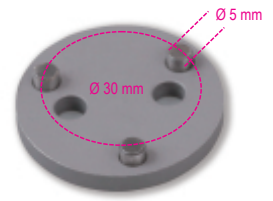

1471M/W50

Fékszerelő adapter VW Passat 2005 utáni évjáráthoz

	art.	
014710079	1471M/W50	g 45