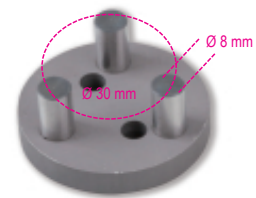

1471PN/B2

Fékszerelő adapter Daily-hez

	art.	
014710082	1471PN/B2	g 110