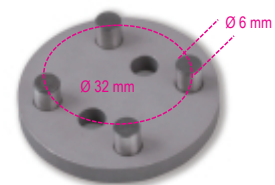

1471PN/B3

Fékszerelő adapter BMW-hez

	art.	
014710083	1471PN/B3	g 65