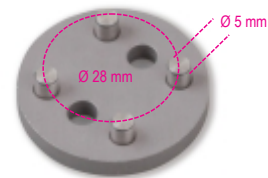

1471PN/B4

Fékszerelő adapter BMW-hez

	art.	
014710084	1471PN/B4	g 50