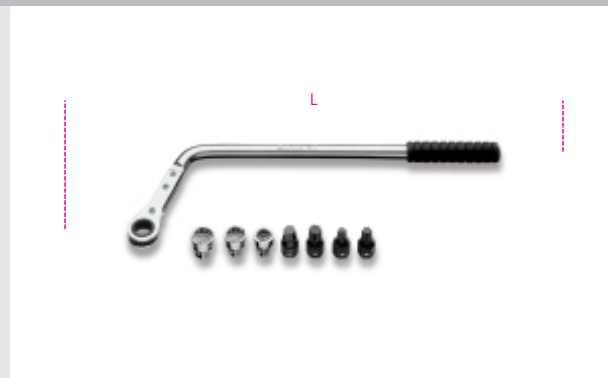

1477K/7**Sarokcsillagkulcs-készlet átváltós racsnival és betétekkel**

- 2 TORX-betét T40-T45
- 1 XZN 10-betét
- 1 hatlapú betét 8 mm
- 3 tizenkészőgű betét 10-12-13 mm

	art.	L mm	 g
014770051	1477K/7	250	390