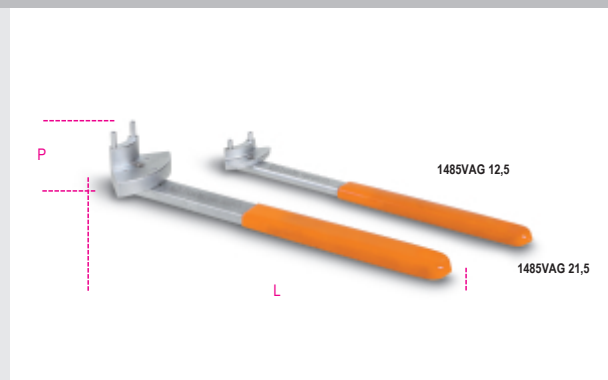

- 3 állásba fordítható fej

	art.	L mm	P mm	
014850062	1485VAG/12,5	190	12,5	110
014850071	1485VAG/21,5	195	21,5	220