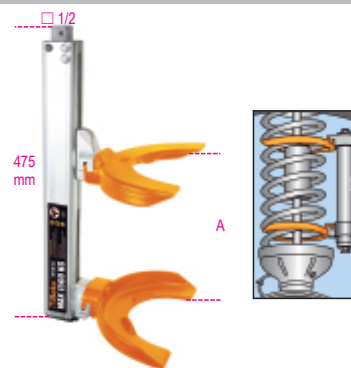

1555/Q

Rugóösszehúzó Mac-Pherson-hoz.

CE

Nyomóerő: 1500 kg

11 kg

	art.	A min÷Max	Ø min÷Max
015550006	1555/Q	65÷354	80÷195