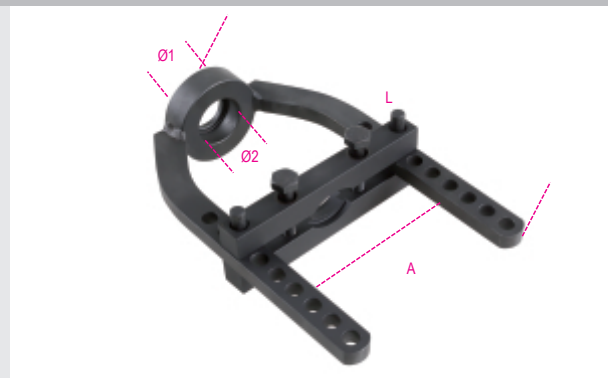

1566/GO1

Homokinetikus csukló lehúzó

kg

	art.	L mm	A mm	Ø1 mm	Ø2 mm
015660052	1566GO 1	250	115	29	36