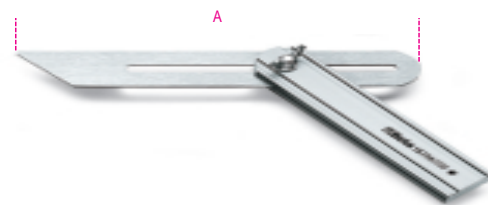

1672A

Állítható szögsablon csúszó szárral a szár krómozott acélból, az alaplap alumíniumból készült

 art.	art.	A mm	📏 g
016720120	1672A	200	180
016720130	1672A	300	220