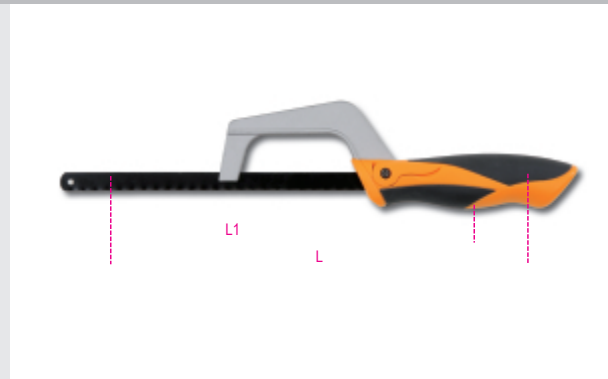

- Csúszásmentes bimaterial nyél

|  | art.   | L<br>mm | L1<br>mm |
|--|--------|---------|----------|
| 017270020  | 1727BM | 315     | 300      |