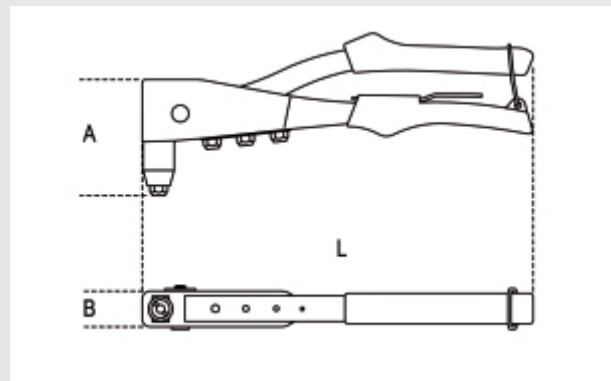

1741BP

Popszegecshúzó, 4 cserélhető betéttel

Ø mm
Alumínium
Acél
Rozsdamentes acél

art.	A mm	B mm	L mm	g
017410350	80	25	250	552

n. :
n. :
n. :
n. :
n. :