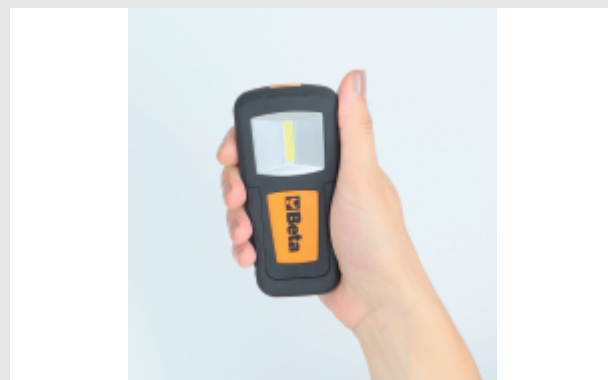

1838COB

Kompakt LED-lámpa, feltölthető, intenzív fényerő, lítium-polimér-akkumulátor

CE IP65

- Kompakt csúszásmentes gumitest
- Állítható kempő
- Mágneses alátét, 180°-ban elfordítható
- Töltőkészülékkel 100-240Vac / 50-60Hz
- 55/125 lumen
- Működési idő: 5 / 2.5 óra
- IP65

 200 g

art.

018380010

1838COB