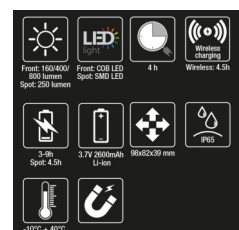

1838POCKET

Csuklós LED zsebrefektor kettős világítással és vezeték nélküli töltővel

CE IP65

Jellemzők:

- Kettős világítás:
fő lámpa: LED COB , 3 fényerősség: 160 - 400 - 800 lumen
reflektor: LED SMD, 250 lumen
- Világítási szög: fő lámpa: 160°
reflektor: 18°
- Újratölthető 3,7V 2600mAh Li-ion elem
- 2 töltési mód: vezeték nélküli 1839BRW töltő állomás
USB-C csatlakozós tápegység
- Töltési idő: vezeték nélküli töltő állomáson 4,5 óra
tápegységről 4 óra
- Elem üzemidő: fő lámpa: 3-9h
reflektor: 4,5 óra
- 3-LED elem töltöttségi szint kijelző
- 210°-ban elforgatható
- Csúszásmentes gumitest
- Mágneses talp
- 1 mágnes a talpon
- IP65
- IK07
- USB-C kábellel szállítva

art.	L mm				
018380080	1838POCKET	98	82	39	220