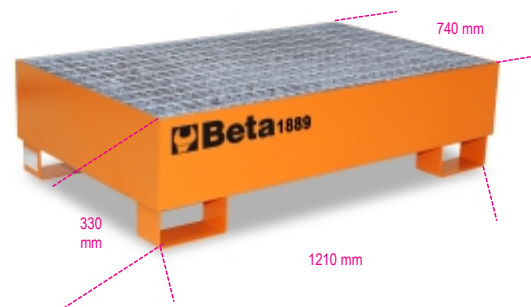

CE

- Epoxypulverrel melegen lakkozva
- Könnyen szállítható emelővillás targoncával vagy raklap emelő targoncával
- Nem rakható egymásra

	art.	A mm	B mm	C mm	kg
018890200	1889	1210	740	330	54