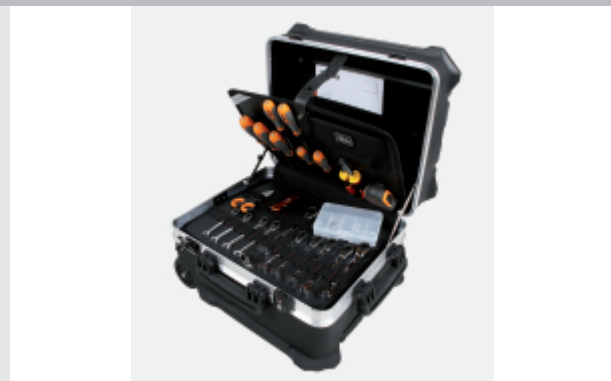

- Rendkívül ütésálló.
- Alumínium tartóprofil
- 2 TSA homologizációval rendelkező kulcsos zár
- 2 kivehető szerszámtartó panel.
- Teleszkópos fogantyú és nagy, golyóscsapágyas kerekek
- 2 ergonomikus, gumival bevont fogantyú (1 oldalsó)
- Tágas alsó rész
- Dokumentum tartó zseb
- 3 szereléktartó fiók