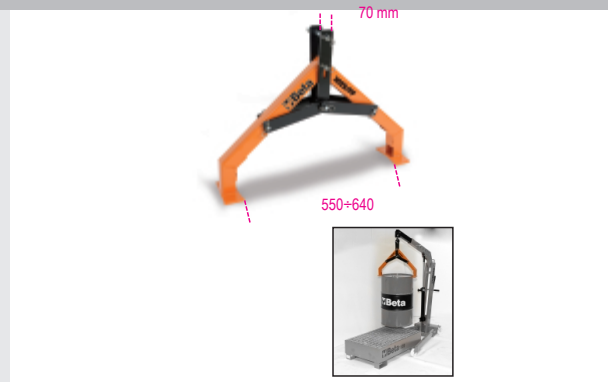

CE

Max. teherbírás: 300 kg

kg

	art.	A mm	B mm	
030250011	3025/PF	550÷640	70	11