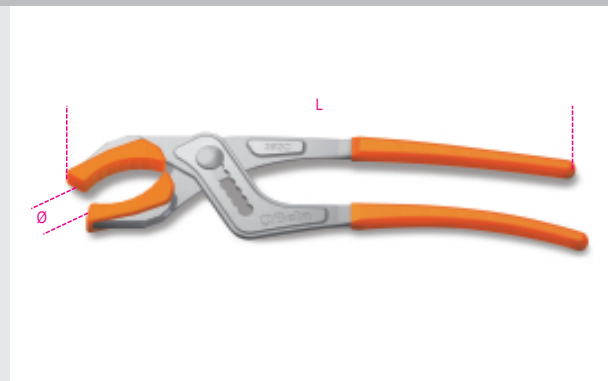

392C

"Connector"-Szifonfogó

g

	art.	Ø mm	L mm	g
003920100	392C	25÷65	260	400