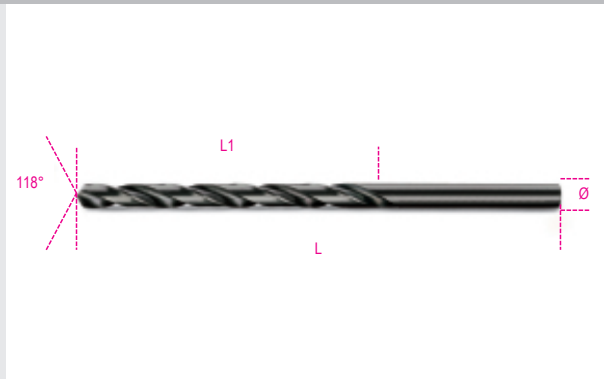

412L Hossú csigafúró, HSS, köszörült, barnított

R ≤ 700 N/mm²
 HV 750÷820

art.	Ø mm	L mm	L1 mm	g
004120232	2,00	85	56	2
004120234	2,50	95	62	3
004120236	3,00	100	66	5
004120238	3,50	112	73	7
004120240	4,00	119	78	9
004120242	4,50	126	82	12
004120244	5,00	132	87	14
004120246	5,50	139	91	19
004120248	6,00	139	91	22
004120250	6,50	148	97	30
004120252	7,00	156	102	34
004120256	8,00	165	109	46
004120260	9,00	175	115	63
004120264	10,00	184	121	77