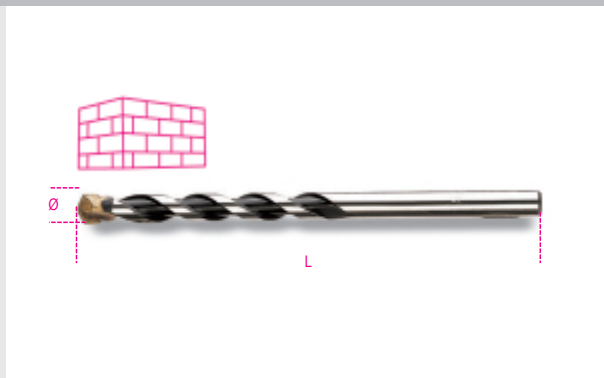

DIN 8039

art.	Ø mm	L mm	g
004170003	3	70	9,5
004170004	4	75	12
004170005	5	85	15
004170105	5L	150	23
004170007	6	100	22
004170106	6L	150	30
004170009	7	120	28
004170010	8	120	42
004170113	8L	200	66
004170011	9	120	44
004170012	10	120	53
004170120	10L	200	73
004170014	12	150	82
004170125	12L	200	114
004170016	14	150	128
004170018	16	150	148