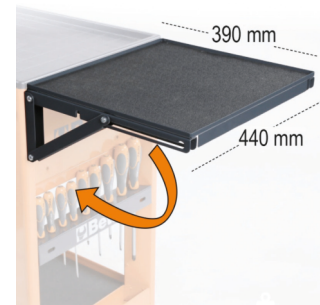

## Lehajtható polc a RSC24 - RSC24A - C50S

- Kiegészítő munkalapként használható
- Munkalap méretek: 390x440 mm, olaj- és benzinálló gumi borítással védve
- Terhelhetőség: 20 kg.

👤 3,4 kg

		art.
	050000901	5000MS