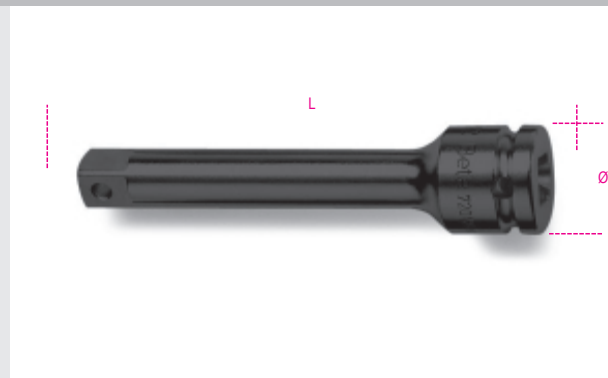

710/21

3/8"-os toldó

3/8"

| art.      | L<br>mm | Ø<br>mm | □  | ■   | g   |       |
|-----------|---------|---------|----|-----|-----|-------|
| 007100823 | 710/21  | 125     | 22 | 3/8 | 3/8 | 138,4 |