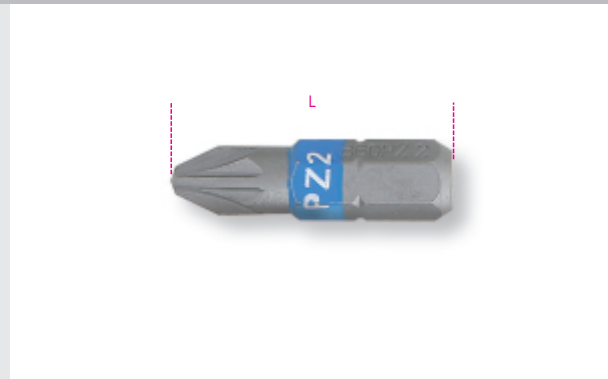

860PZ**Színes csavarhúzóbetét Pozidriv®- és Supadriv®-csavarokhoz****ISO 2351-2**

- 1/4" hatszögű
- kézi, elektromos és pneumatikus csavarbehajtóhoz

	art.	PZ	L mm
008600320	860PZ	1	25
008600325	860PZ	2	25
008600330	860PZ	3	25
008600335	860PZ	4	25