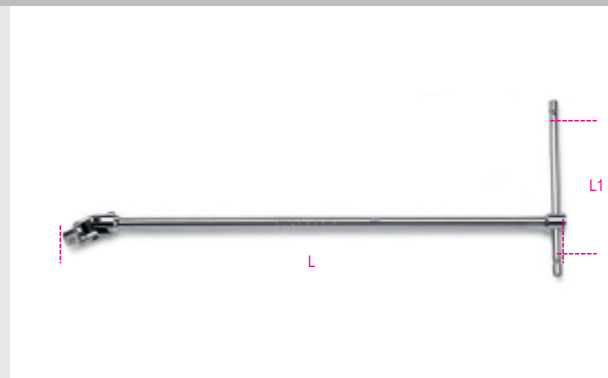

900/40

1/4"-os csuklós T-hajtósár

1/4"

	art.	L mm	L1 mm	■	g
009000843	900/40	390	145	1/4	162