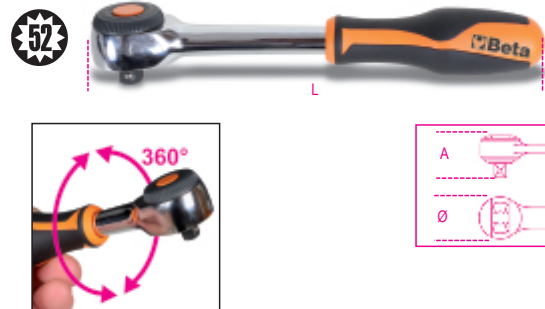

910/58

Irányváltós racsní 3/8" 52 fogú

3/8"

- Hajtószár
- Nyitó és rögzítő gomb
- Irányváltás a fejen lévő műanyag gyűrű jobbra és balra forgatásával
- Bimateriál-nyél

g

	art.	L mm	Ø mm	A mm	 g
009100884	910/58	222	37	38,5	417