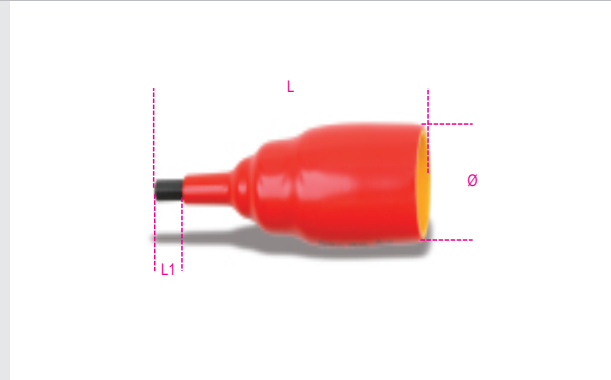

EN 60900

g

mm

D

mm

art.	art.		Ø mm	L mm	L1 mm	g
009200265	920MQ-PE 5	5	28,5	94,5	10,5	85
009200266	920MQ-PE 6	6	28,5	94,5	10,5	91
009200268	920MQ-PE 8	8	28,5	94,5	10,5	97