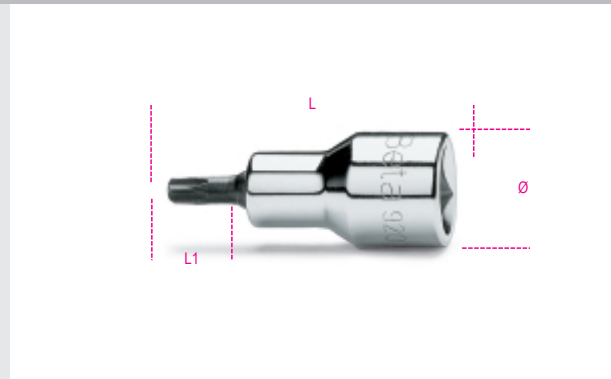

920TX 1/2"-os Torx® imbusz-dugókulcs, krómozott, barnított hegy

art.	art.	Ø	Ø mm	L mm	L1 mm	g
009200520	920TX	T20	22,5	58	20	62,9
009200530	920TX	T20L	22,5	120	82	
009200521	920TX	T25	22,5	58	20	64
009200531	920TX	T25L	22,5	120	82	
009200522	920TX	T27	22,5	58	20	63
009200533	920TX	T27L	22,5	120	82	
009200523	920TX	T30	22,5	58	20	65,4
009200534	920TX	T30L	22,5	120	82	
009200524	920TX	T40	22,5	58	20	65,2
009200535	920TX	T40L	22,5	120	82	92
009200525	920TX	T45	22,5	58	20	69
009200537	920TX	T45L	22,5	120	82	93
009200526	920TX	T50	22,5	58	20	77
009200538	920TX	T50L	23,0	140	102	
009200527	920TX	T55	23,0	58	20	110
009200539	920TX	T55L	23,0	140	102	217
009200528	920TX	T60	23,0	58	20	113
009200540	920TX	T60L	23,0	140	102	
009200541	920TX	T70L	23,0	120	82	198,2