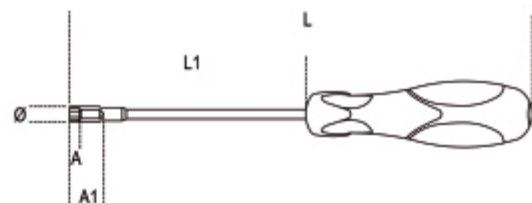

944BX

Hosszú hatlapú dugókulcs-csavarhúzó

ISO 2236 UNI

art.	mm	L mm	L1 mm	A mm	A1 mm	Ø mm	g
009440003	4	245	125	3,0	20	6,5	94
009440004	5	245	125	3,5	25	7,6	95
009440005	5,5	245	125	4,0	30	8,2	105
009440006	6	245	125	5,0	35	8,8	107
009440007	7	245	125	6,0	35	10,0	108
009440008	8	257	125	7,0	50	11,2	142
009440009	9	257	125	8,0	50	12,6	146
009440010	10	257	125	8,5	50	13,8	158
009440011	11	257	125	9,0	50	15,1	164
009440012	12	257	125	9,5	50	16,4	185
009440013	13	257	125	10,5	55	17,6	196
009440014	14	257	125	11,5	55	18,8	215