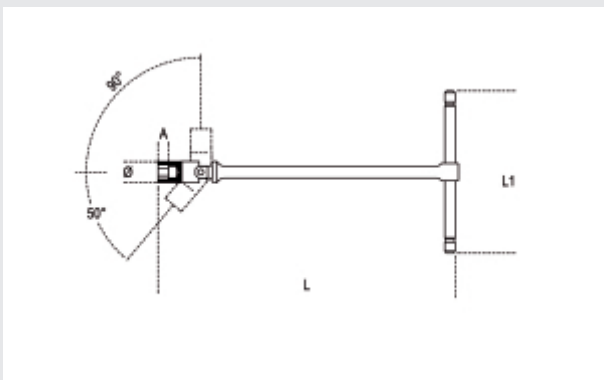

952L Csuklós T-kulcs, hosszított kivitel, krómozott

art.	mm	Ø mm	A mm	L mm	L1 mm	g	
009520410	952L	10	14,6	8,0	930	160	535
009520412	952L	12	17,0	9,0	1063	175	560
009520413	952L	13	18,7	10,0	1100	175	780
009520414	952L	14	19,7	10,0	1100	175	790
009520415	952L	15	20,9	11,0	1100	200	1110
009520416	952L	16	22,0	11,0	1100	200	1110
009520417	952L	17	23,4	12,0	1100	200	1110
009520418	952L	18	24,7	12,0	1100	200	1110
009520419	952L	19	26,0	13,0	1100	230	1600