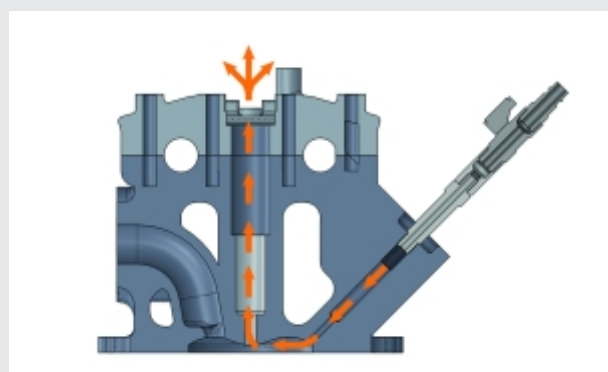

A következő izzítógyertyákkal szerelt motorokhoz
M8x1 - M9x1 - M10x1 - M10x1.25

A következő tartozékokkal:

- karos szelep a levegőáramlás megszakítására
- 4 hosszabbító az izzítógyertya fészkekhez

art.

009600940

960RPI