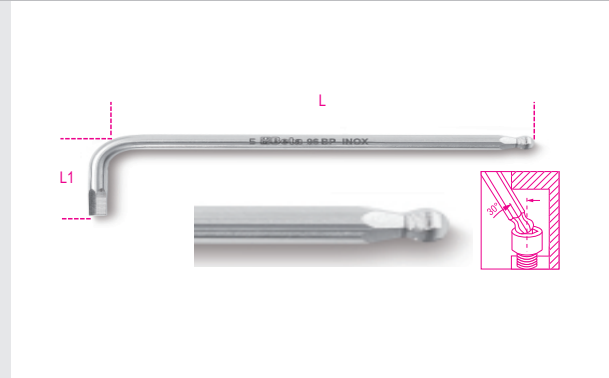

- Korrózióálló
- Kiváló mechanikai tulajdonságok
- Nem rozsdásodik
- A gömbfej lehetővé teszi 30°-os dőlésben a munkavégzést
- Szűk helyen törlendő munkavégzéshez a rövid oldalt használjuk

art.	mm	mm	mm	mm	g
000961441	96BP INOX	2	91	22	4
000961442	96BP INOX	2,5	91	22	6
000961443	96BP INOX	3	101	24	11
000961444	96BP INOX	4	112	29	19
000961445	96BP INOX	5	131	33	32
000961446	96BP INOX	6	154	36	51
000961447	96BP INOX	7	164	40	65
000961448	96BP INOX	8	175	44	116
000961450	96BP INOX	10	197	51	189