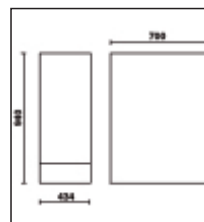

**C55B/GDS**

**kettős láb műhelyberendezés munkapadhoz**

Rakodórekesz 365x750 mm, zárófedéllel  
Állítható magasságú lábakkal

 37 kg

055000291

art.

C55B/GDS