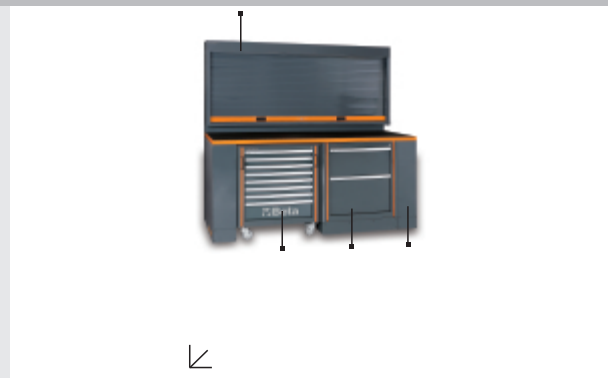

Az összeállítás a következőkből áll:

- Munkapad (C55BO/2)
- 8 fiókos rögzített modul (C55M8)
- 2 nagy fiókos rögzített modul (C55M2)
- Redőnyös szerszámtartó fal (C55PS-O)

📦 334 kg

2.85x2.00x0.76 m

 **055000035** art. **C55PB/3**