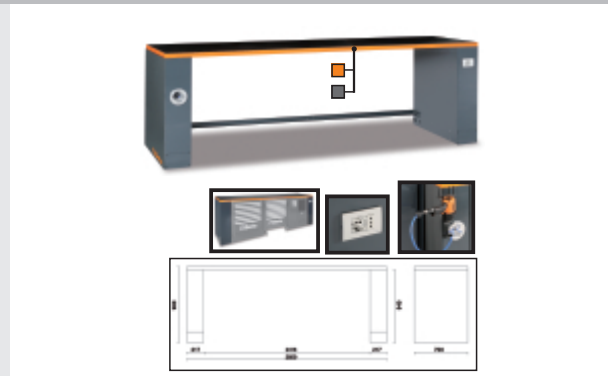

Levehető, 2050x700 mm, ABS réteggel burkolt munkafelülettel

Beépített elektromos csatlakozók és kábeldob

- Schuko csatlakozó +16+10 A
- EU Plug csatlakozó 16+10 A
- Sűrített levegős csatlakozó Ø 8 mm tömlődobbal. Hosszúság: 10 m
- Furatok a 1599F/150 satu rögzítéséhez (külön kell megrendelni)
- Állítható magasságú lábak

 127 kg

art.

055000271 C55PRO

055000283 C55PRO