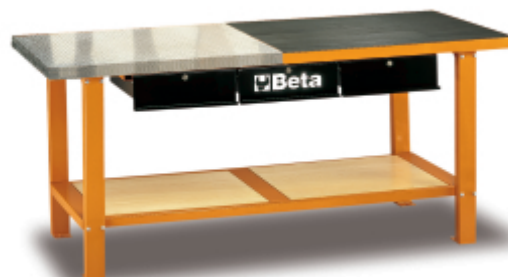

- fém munkalap, fele alumínium, fele gumiborítású
- alsó lap színfa
- terhelés: kg.800
- C57P szerszámfallal használható
- 3 fiók zárral

 95 kg

	art.	
056000050	C56M O	üres
056000053	C56M G	üres
056000054	C56M R	üres