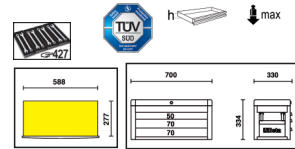

RSC22

3 fiókos szerszámosláda

3 fiókos Beta szerszámosláda (588x277 mm), teleszkópos, csapágyazott fiókokkal:

- 1 fiók, 50 mm magas
- 2 fiók, 70 mm magas

Jellemzők:

- Központi zár elöl
- Süllyeszthető oldalfogantyúk a könnyebb kezelés érdekében

 19 kg

		art.
	022003001	RSC22-O
	022003003	RSC22-R
	022003007	RSC22-A