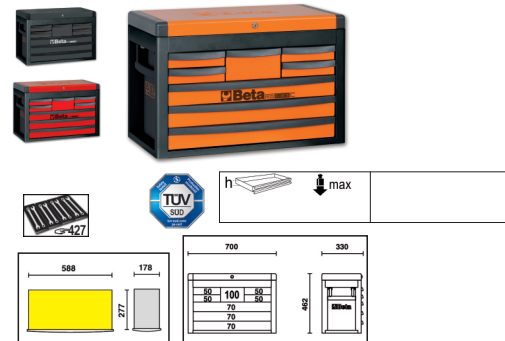

RSC23C

8 fiókos szerszámosláda

8 fiókos Beta szerszámosláda (588x277 mm), teleszkópos, csapágyazott fiókokkal:

- 4 fiók, 50 mm magas
- 3 fiók, 70 mm magas
- 1 fiók, 100 mm magas

Jellemzők:

- Központi zár elöl
- Süllyeszthető oldalfogantyúk a könnyebb kezelés érdekében

 28 kg

		art.
	023003011	RSC23C-O
	023003013	RSC23C-R
	023003017	RSC23C-A