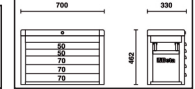

RSC23

5 fiókos szerszámosláda

5 fiókos Beta szerszámosláda (588x277 mm), teleszkópos, csapágyazott fiókokkal:

- 2 fiók, 50 mm magas
- 3 fiók, 70 mm magas

Jellemzők:

- Központi zár elöl
- Süllyeszthető oldalfogantyúk a könnyebb kezelés érdekében

 26 kg

		art.
	023003001	RSC23-O
	023003003	RSC23-R
	023003007	RSC23-A